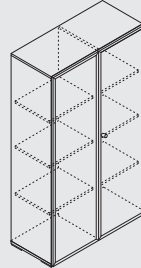

112
DARK SYCAMORE

111
LIGHT SYCAMORE

WHITE HPL

BLACK HPL

STORAGES AND CUPBOARDS

MIT5
1887/572/690
MIT5M with mediabox
1887/572/690

MIT6
1500/572/652
MIT6M with mediabox
1500/572/652

SLK13
470/616/580

SKL13HT front, top HPL
470/616/580

MIT12
1200/600/740

MIT7
1400/420/1280

MIT8
916/418/1659

MIT15
916/418/1659

MIT16
916/421/1659

MIT18
1400/420/879

S100
desk pad

DESKS

MIT1
2000-2278/2080/740
MIT2
1800-2078/2080/740

MIT1M
2000-2278/2080/740
MIT2M
1800-2078/2080/740

MIT3
2000/1000/740
MIT4
1800/1000/740

MIT1K
2235-2513/2080/740
MIT2K
2035-2313/2080/740

MIT1KM
2235-2513/2080/740
MIT2KM
2035-2313/2080/740