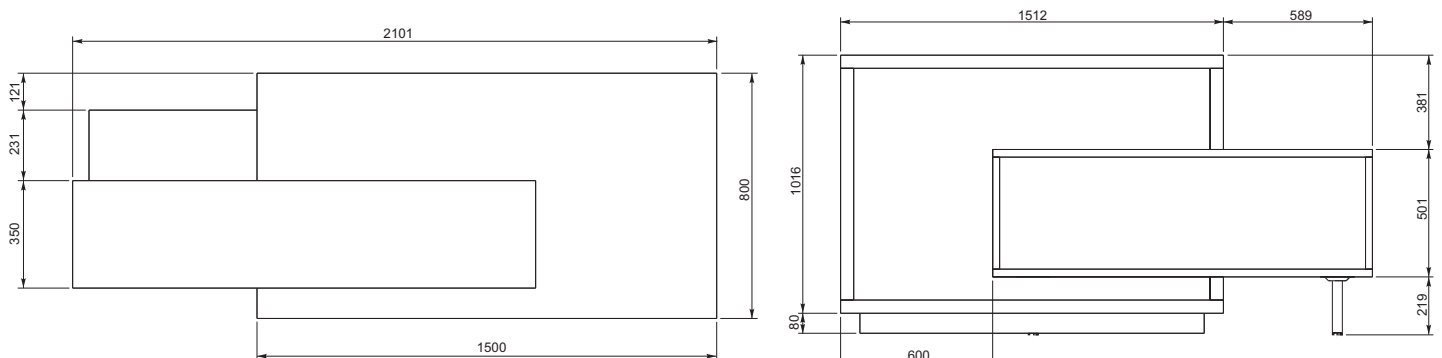

TECHNICAL SPECIFICATION / TECHNISCHE BESCHREIBUNG / DESCRIPTION TECHNIQUE

**Counter top
Oberplatte
Top**

MFC
Melaminplatte
Panneau mélaminé
52mm

**Body
Korps
Corps**

MFC
Melaminplatte
Panneau mélaminé
52mm

Front

HPL
HPL-Hochglanz
Stratifié
18mm

**Work top
Arbeitsplatte
Plan de travail**

MFC
Melaminplatte
Panneau mélaminé
28mm

**Body
Korps
Corps**

MFC
Melaminplatte
Panneau mélaminé
28mm

**Work top
Arbeitsplatte
Plan de travail**

MFC
Melaminplatte
Panneau mélaminé
28mm

**Supporting leg
Stützfüße**

Pieds de support de la banque

Finishes/Farbe/Finitions
09-aluminium

DIMENSIONS / ABMESSUNGEN / DIMENSIONS

TOP VIEW

FRONT VIEW